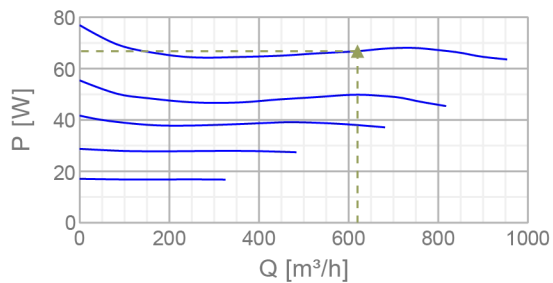

EPS diagrams

Výkon

Krivky

Max. účinnosť

Vzduchový výkon a tlak										
▲ Pracovný prietok vzduchu										620 m³/h
▲ Pracovný statický tlak										144 Pa
▲ Príkion										66,8 W
Otáčky										2620 min⁻¹
Prúd										0,308 A
SFP										0,388 kW/m³/s
Napätie										230 V
Hladina akust. výkonu		63	125	250	500	1k	2k	4k	8k	Celk
Sanie z interiéru	dB(A)	37	50	65	65	63	60	55	46	70
Výtlak do exteriéru	dB(A)	36	49	56	61	59	58	54	46	65
Okolie	dB(A)	12	22	33	47	45	42	31	18	50